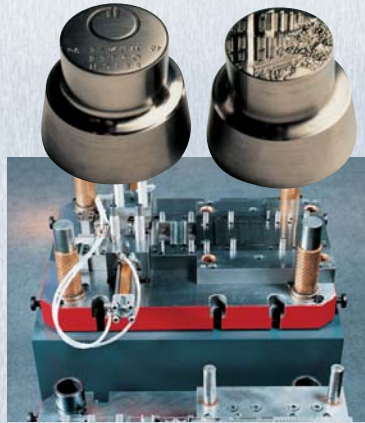

KALTARBEITSSTAHL
COLD WORK TOOL STEEL

KUNSTSTOFFFORMENSTAHL
PLASTIC MOULD STEEL

Wenn Härte gefragt ist
When hardness is demanded

Erfolge in Serie
A series of success

ISODUR®

EXTRA

MICROCLEAN®

ISOPLAST®

PUVERMETALLURGIE
POWDER METALLURGY

VMR®

MICROCLEAN®

PUVERMETALLURGIE
POWDER METALLURGY